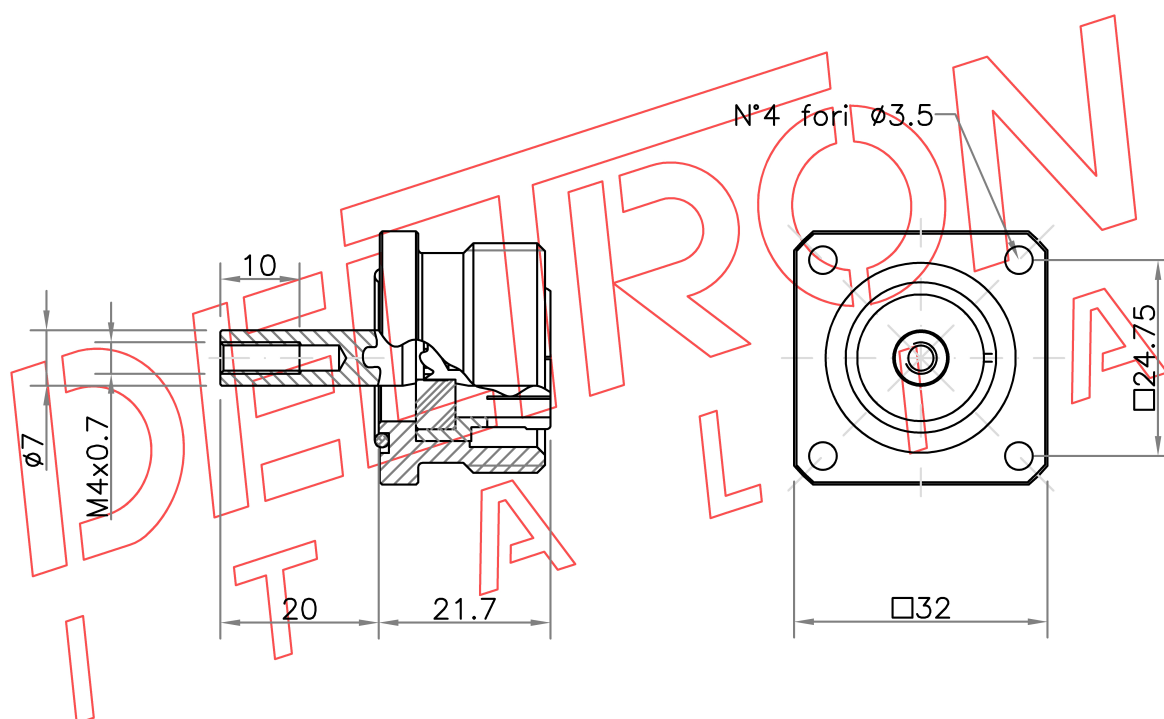

Codice - Code

DE430039

DELTRON
ITALIA SRL

Descrizione - Description

Connettore 7/16 femmina da pannello contatto diam.7 foro M4 - 7/16 female panel connector diam.7 M4 hole contact

Materiale - Material

Corpo - Body

Ottone - Brass EN12164-CW614N

Contatto centrale - Central contact

Bronzo - Bronze CuSn8 EN12163

Isolante - Insulator

PTFE - PTFE

O-Ring - O-Ring

Silicone - Silicon

Finitura - Finish